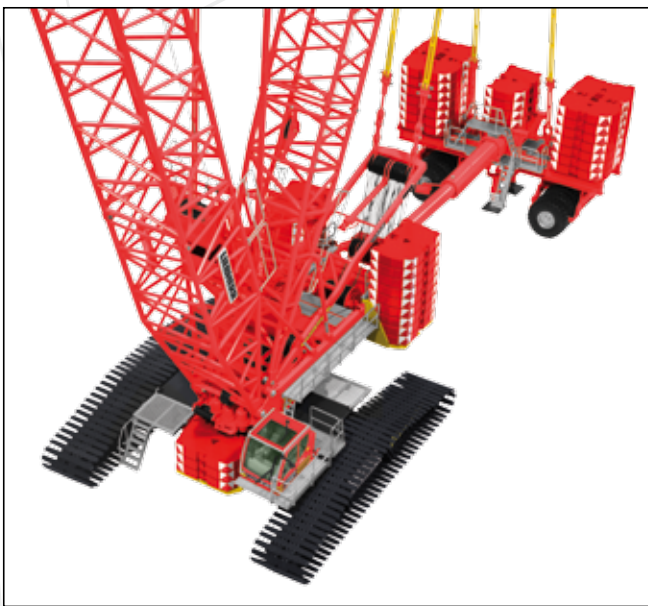

Mercedes-Benz Actros 8x4 Pritsche mit Kran / Platform with crane „Liebherr“

Maßstab / Scale : 1:50
Länge / Length : 170mm

Art.-No. 920/02

NZG MODELLE

Terex TLB890

Maßstab / Scale : 1:50
Länge / Length : 150mm

Liebherr R9350 Litronic
„Taavura“

Maßstab / Scale : 1:50
Länge / Length : 155mm

Art.-No. 662/01

Liebherr 81 K
„Volk Bau“

Maßstab / Scale : 1:50
Länge / Length : 260mm
max. Höhe / max. Height : 610mm

Art.-No. 870/02

NZG MODELS

Liebherr LR 1600/2 + Derrick
„Neeb Schuch“

Maßstab / Scale : 1:50
max. Länge / max. Length : 460mm
max. Höhe / max. Height : 2000mm

Art.-No. 843/02

Liebherr LTM 11200-9.1

Maßstab / Scale : 1:50
Länge / Length : 528mm