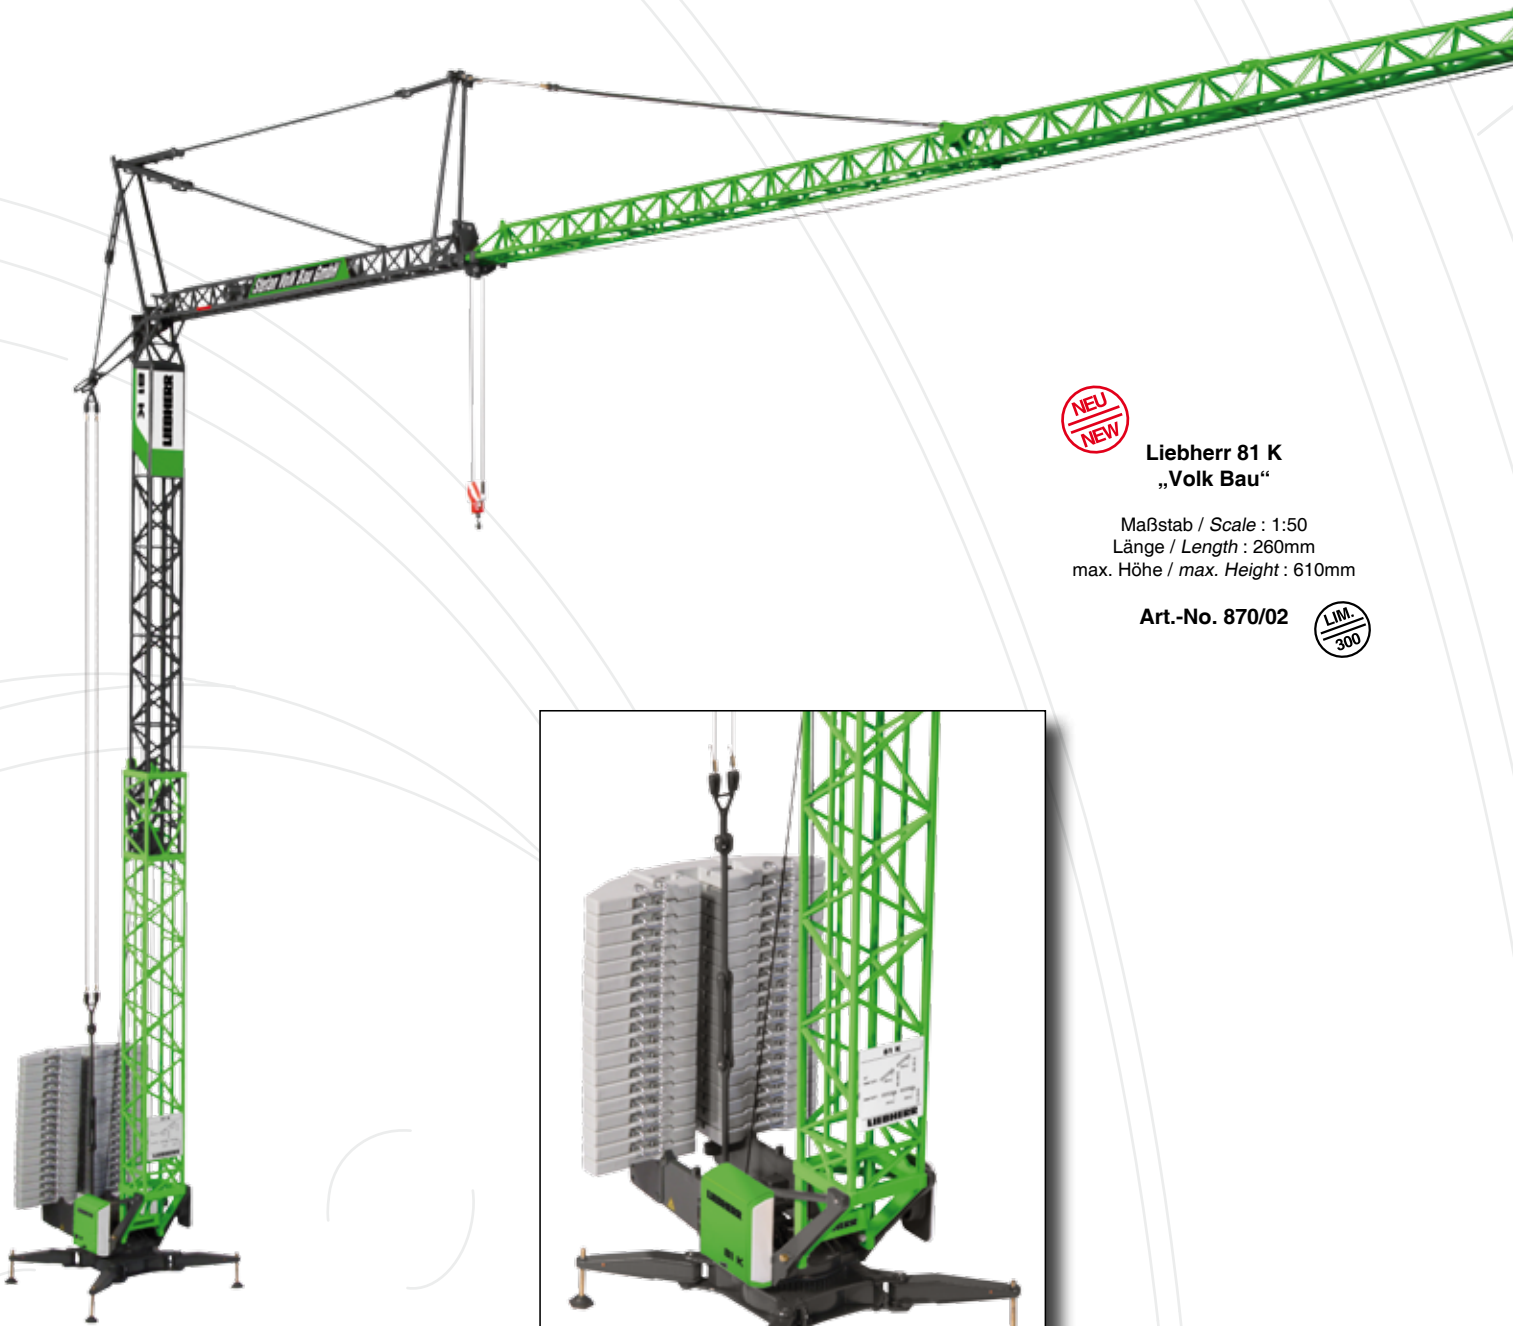

Liebherr R 916 Classic Litronic „Brodbeck“

Maßstab / Scale : 1:50
Länge / Length : 190mm

Art.-No. 891/01

NZG MODELS

Liebherr R 936 C Litronic
„HMT“

Maßstab / Scale : 1:50
Länge / Length : 215mm

Art.-No. 856/05

Liebherr R9350 Litronic
„Taavura“

Maßstab / Scale : 1:50
Länge / Length : 155mm

Art.-No. 662/01

Liebherr 81 K
„Volk Bau“

Maßstab / Scale : 1:50
Länge / Length : 260mm
max. Höhe / max. Height : 610mm

Art.-No. 870/02