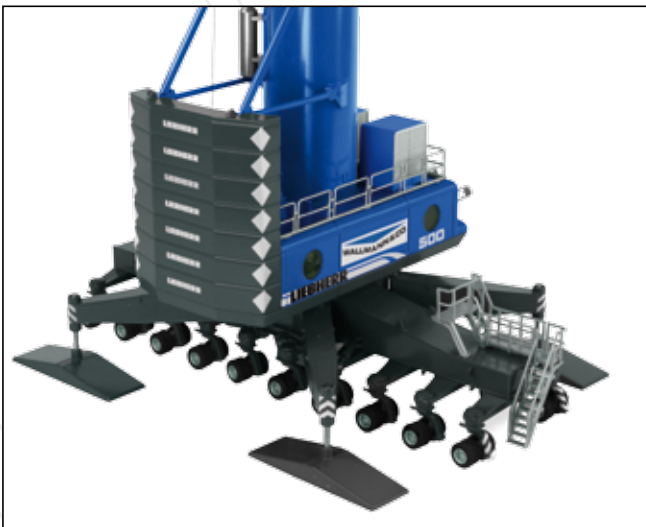

Art.-No. 919

NEU
NEW

Liebherr LHM 500 „Wallmann & Co“

Maßstab / Scale : 1:87
Länge / Length : 650mm

Art.-No. 713/01

L.M.
300

lenkbare Achsen und ausklappbare Stützen /
steering and moveable supports

NZG
Nürnberger
Zinkdruckguss-Modelle GmbH
Sigmundstraße 147
90431 Nürnberg
Germany