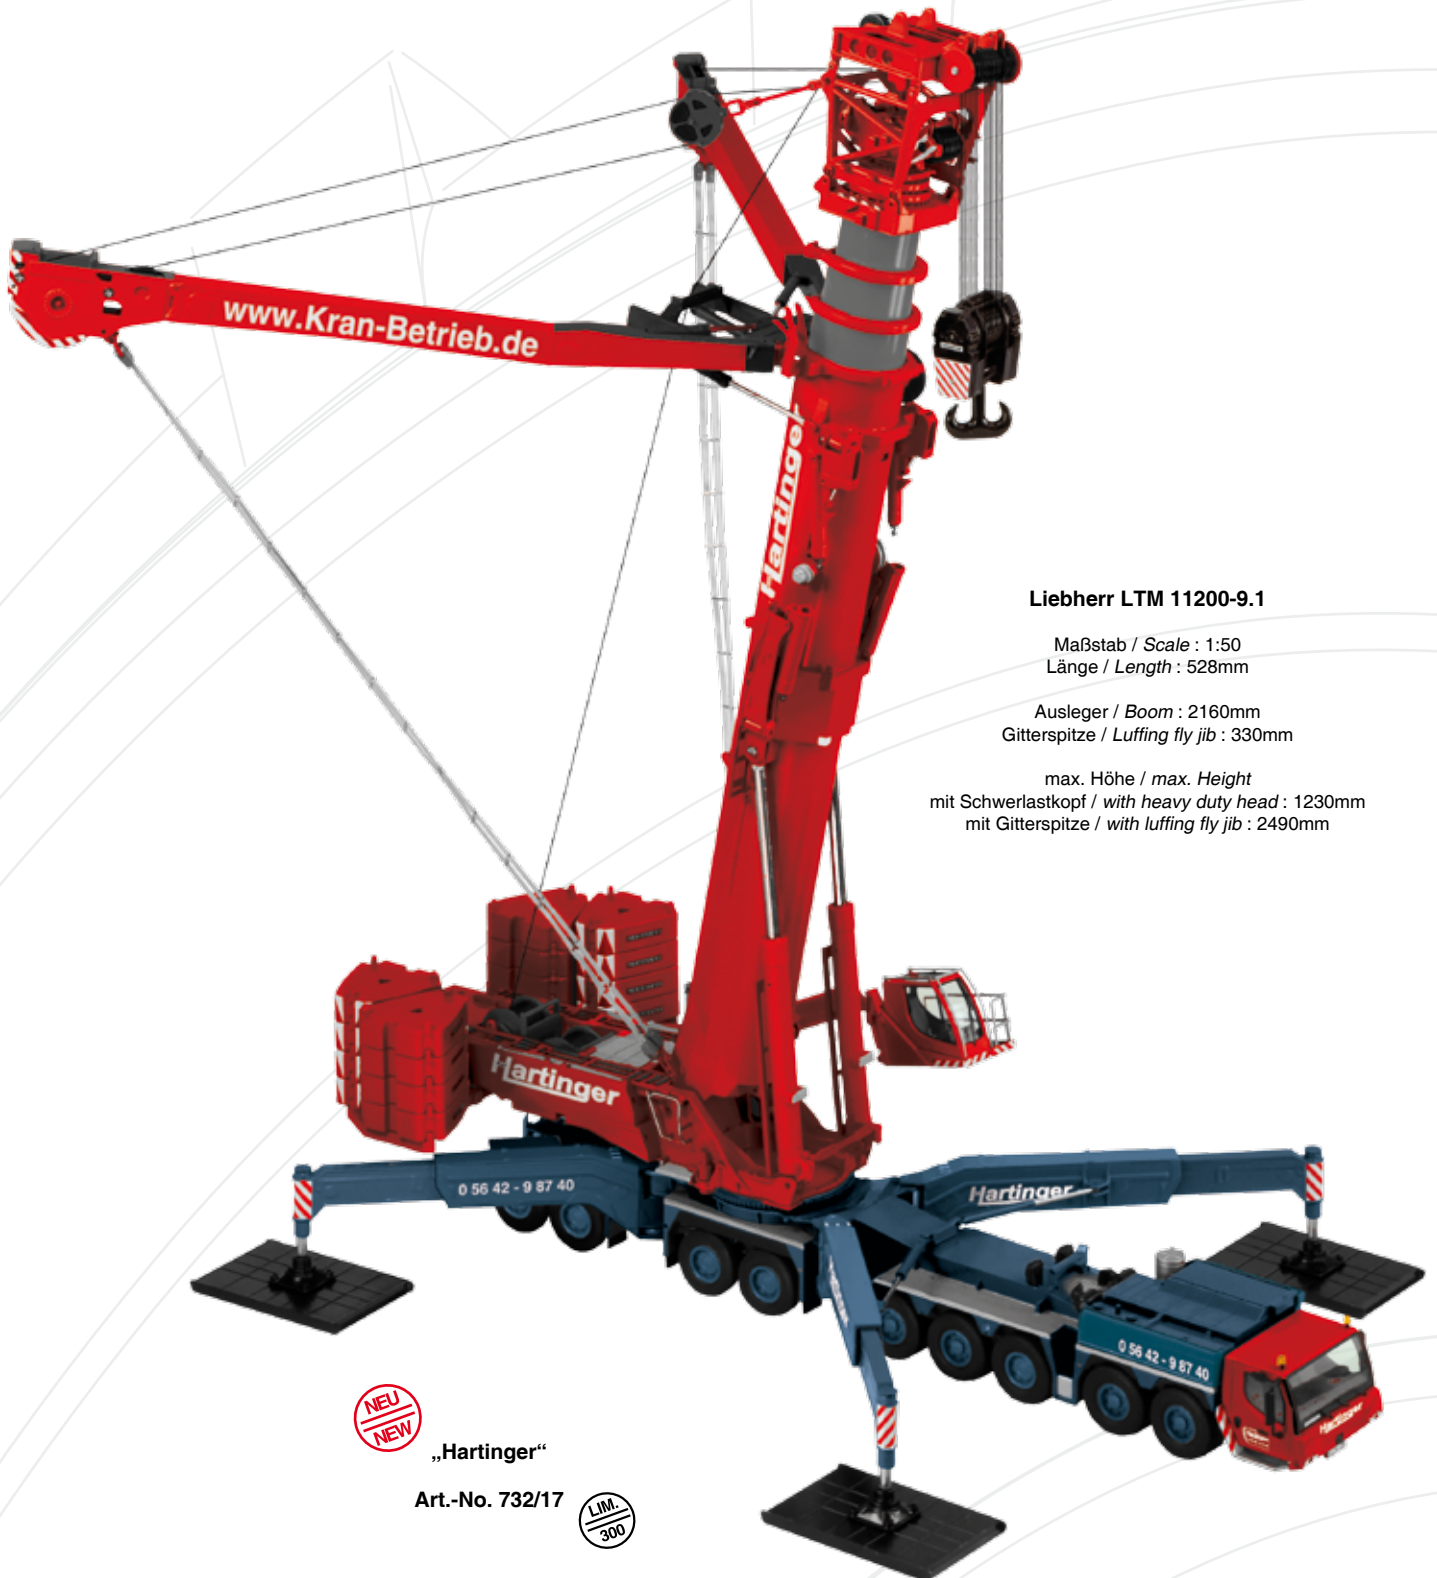

Maßstab / Scale : 1:50
Länge / Length : 110mm

Art.-No. 917

Illustration

Illustration

NZG MODELLE

Komatsu WA380

Maßstab / Scale : 1:50
Länge / Length : 170mm

Art.-No. 876

Mercedes-Benz Actros 8x4 Pritsche mit Kran / Platform with crane „Liebherr“

Maßstab / Scale : 1:50
Länge / Length : 170mm

Art.-No. 920/02

NZG MODELLE

Terex TLB890

Maßstab / Scale : 1:50
Länge / Length : 150mm

NZG MODELS

Liebherr LR 1600/2 + Derrick
„Neeb Schuch“

Maßstab / Scale : 1:50
max. Länge / max. Length : 460mm
max. Höhe / max. Height : 2000mm

Art.-No. 843/02

Liebherr LTM 11200-9.1

Maßstab / Scale : 1:50
Länge / Length : 528mm

Ausleger / Boom : 2160mm
Gitterspitze / Luffing fly jib : 330mm

max. Höhe / max. Height
mit Schwerlastkopf / with heavy duty head : 1230mm
mit Gitterspitze / with luffing fly jib : 2490mm

„Hartinger“

Art.-No. 732/17