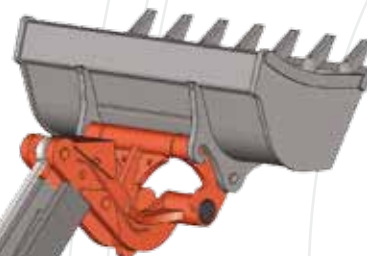

Atlas Weycor AW300

Maßstab / Scale : 1:50
Länge / Length : 53mm

Art.-No. 8001