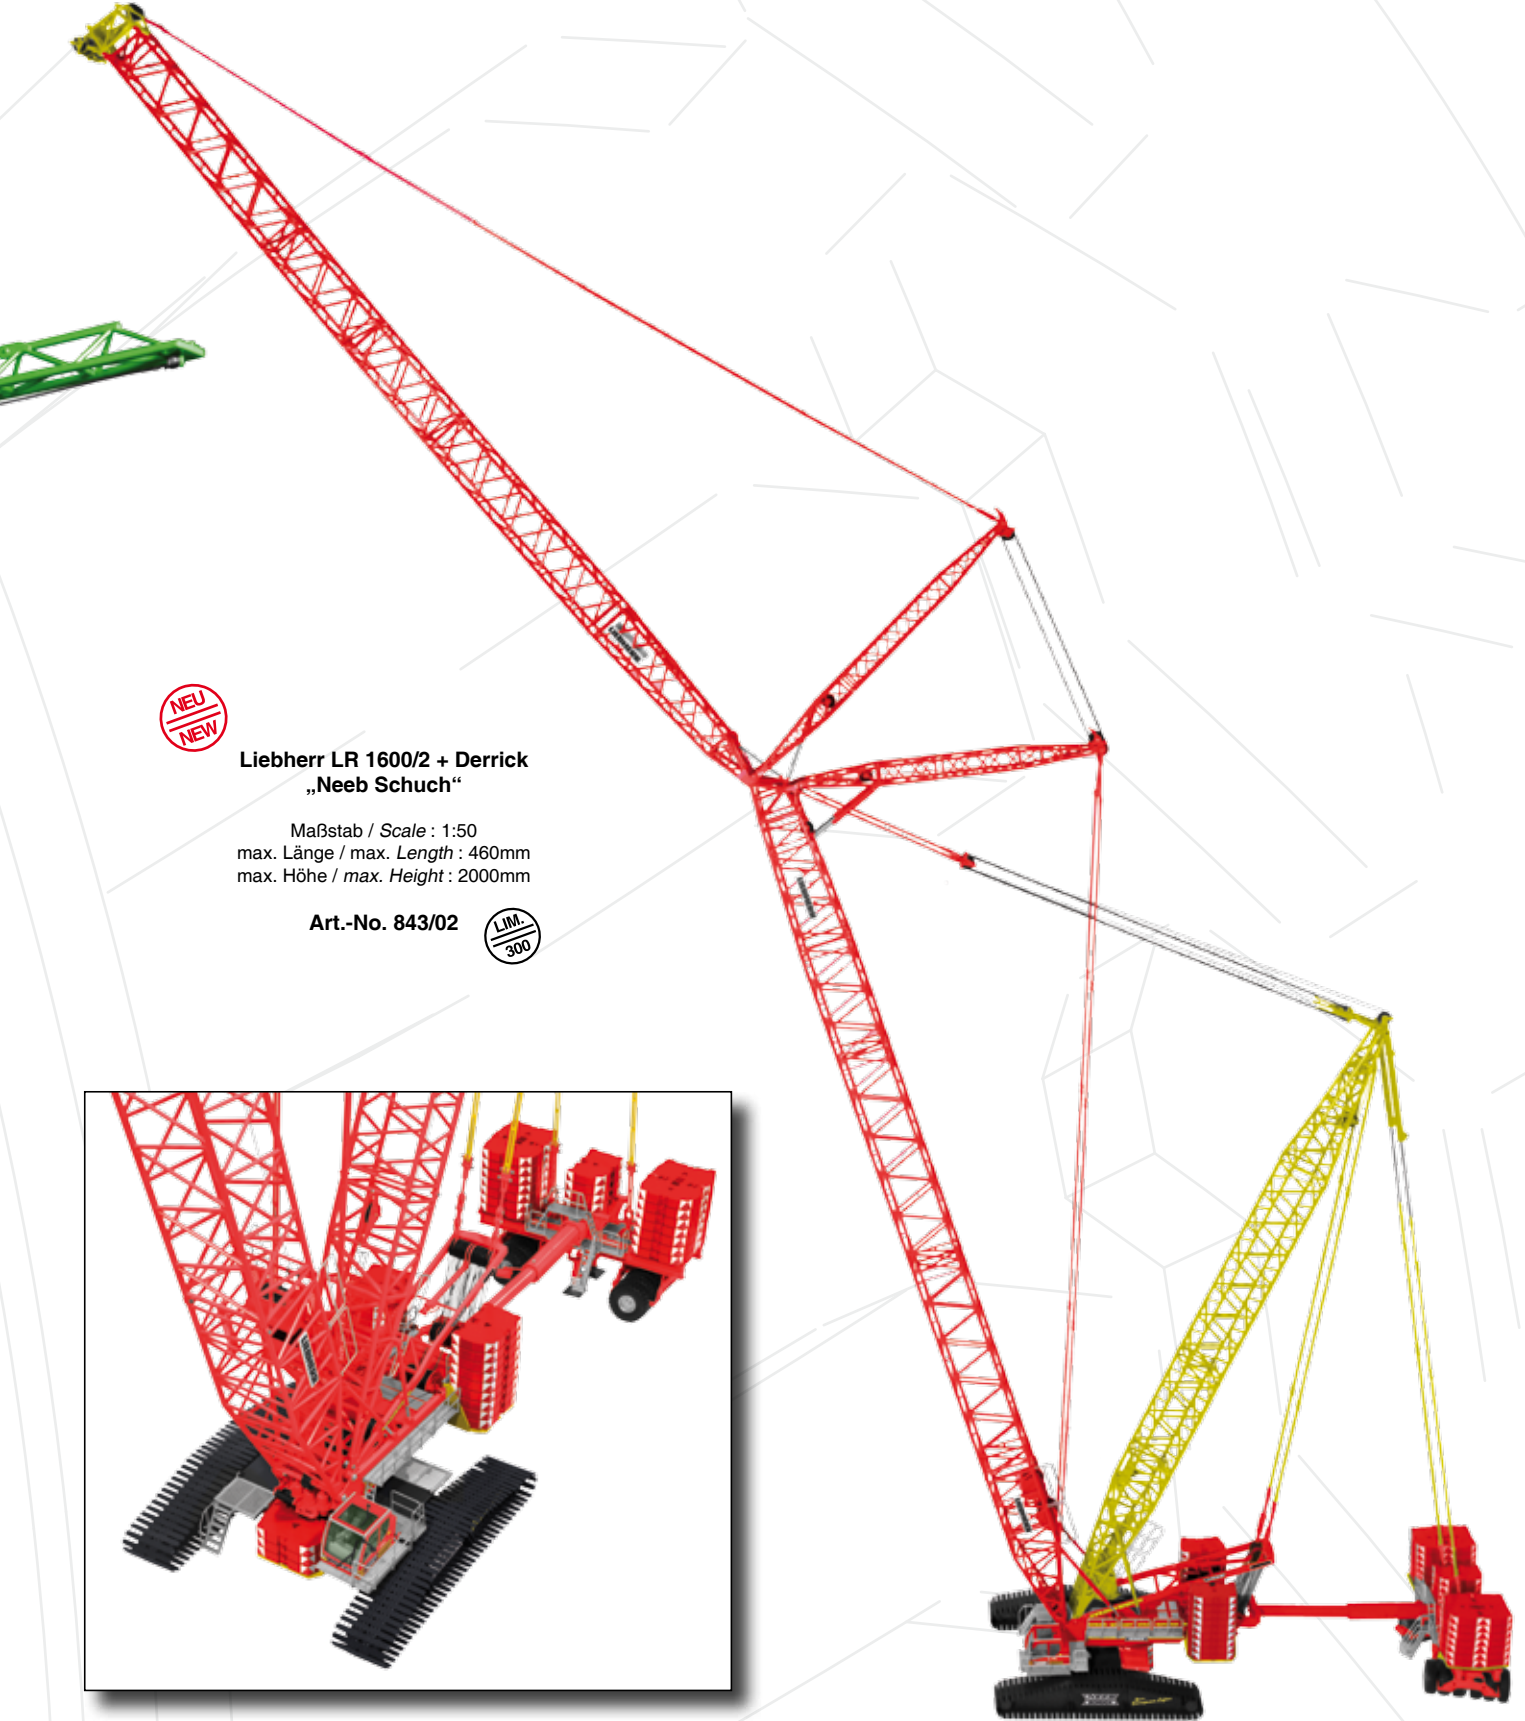

Liebherr R9350 Litronic
„Taavura“

Maßstab / Scale : 1:50
Länge / Length : 155mm

Art.-No. 662/01

Liebherr 81 K
„Volk Bau“

Maßstab / Scale : 1:50
Länge / Length : 260mm
max. Höhe / max. Height : 610mm

Art.-No. 870/02

NZG MODELS

Liebherr LR 1600/2 + Derrick
„Neeb Schuch“

Maßstab / Scale : 1:50
max. Länge / max. Length : 460mm
max. Höhe / max. Height : 2000mm

Art.-No. 843/02

Liebherr LTM 11200-9.1

Maßstab / Scale : 1:50
Länge / Length : 528mm