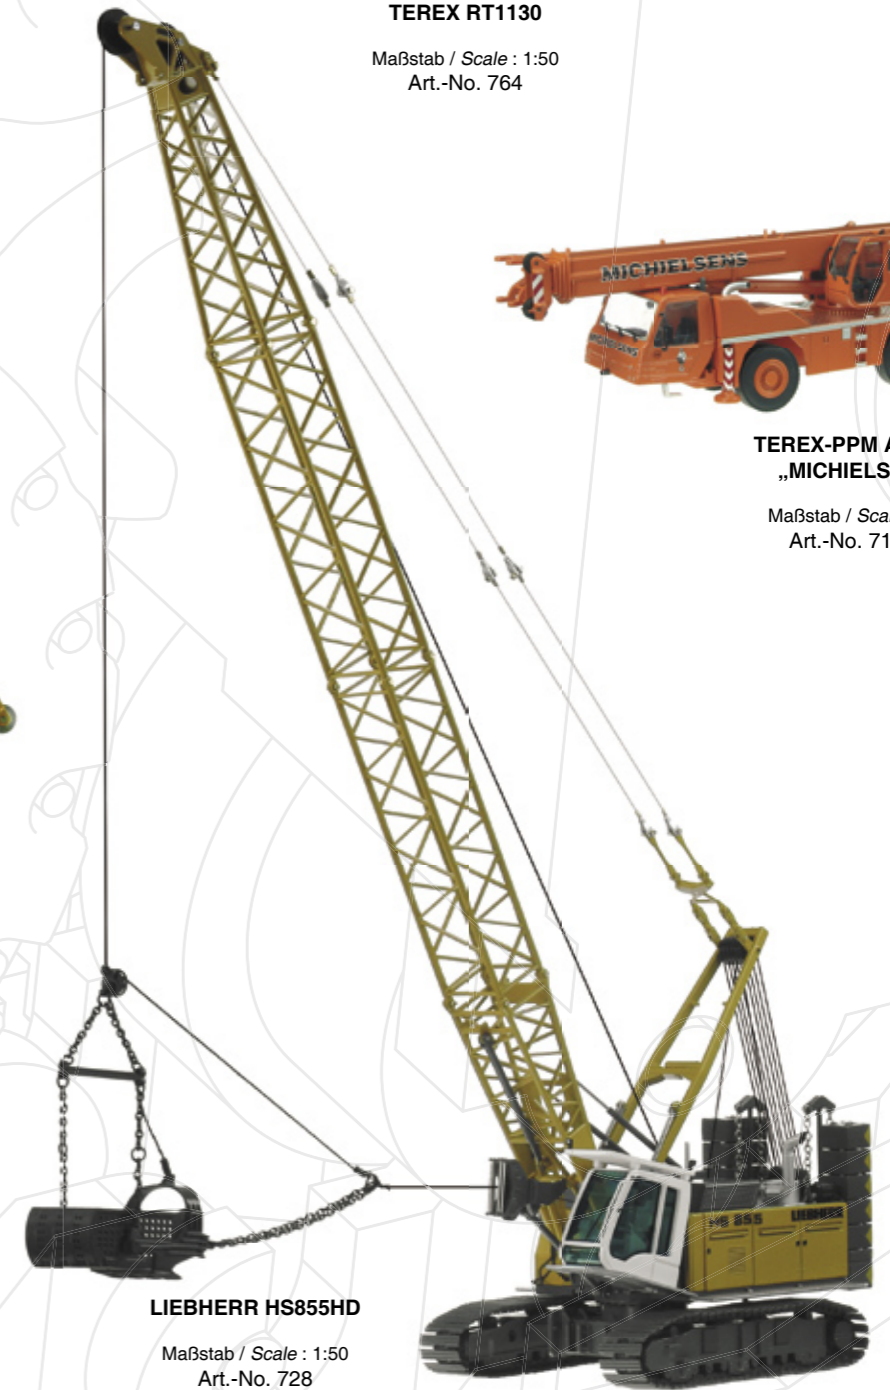

LIEBHERR HS855HD
Maßstab / Scale : 1:50
Art.-No. 728