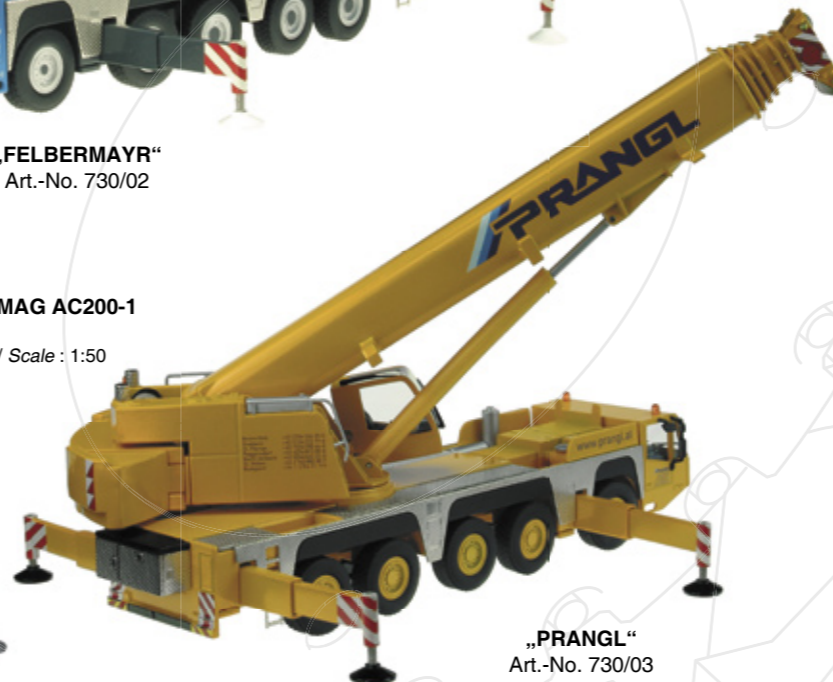

„FELBERMAYR“
Art.-No. 730/02

**TEREX-PPM AC40/2L
„MICHELSENS“**
Maßstab / Scale : 1:50
Art.-No. 712/01

LIEBHERR LTM11200-9.1
Maßstab / Scale : 1:50
Art.-No. 732

TEREX-DEMAG AC200-1
Maßstab / Scale : 1:50