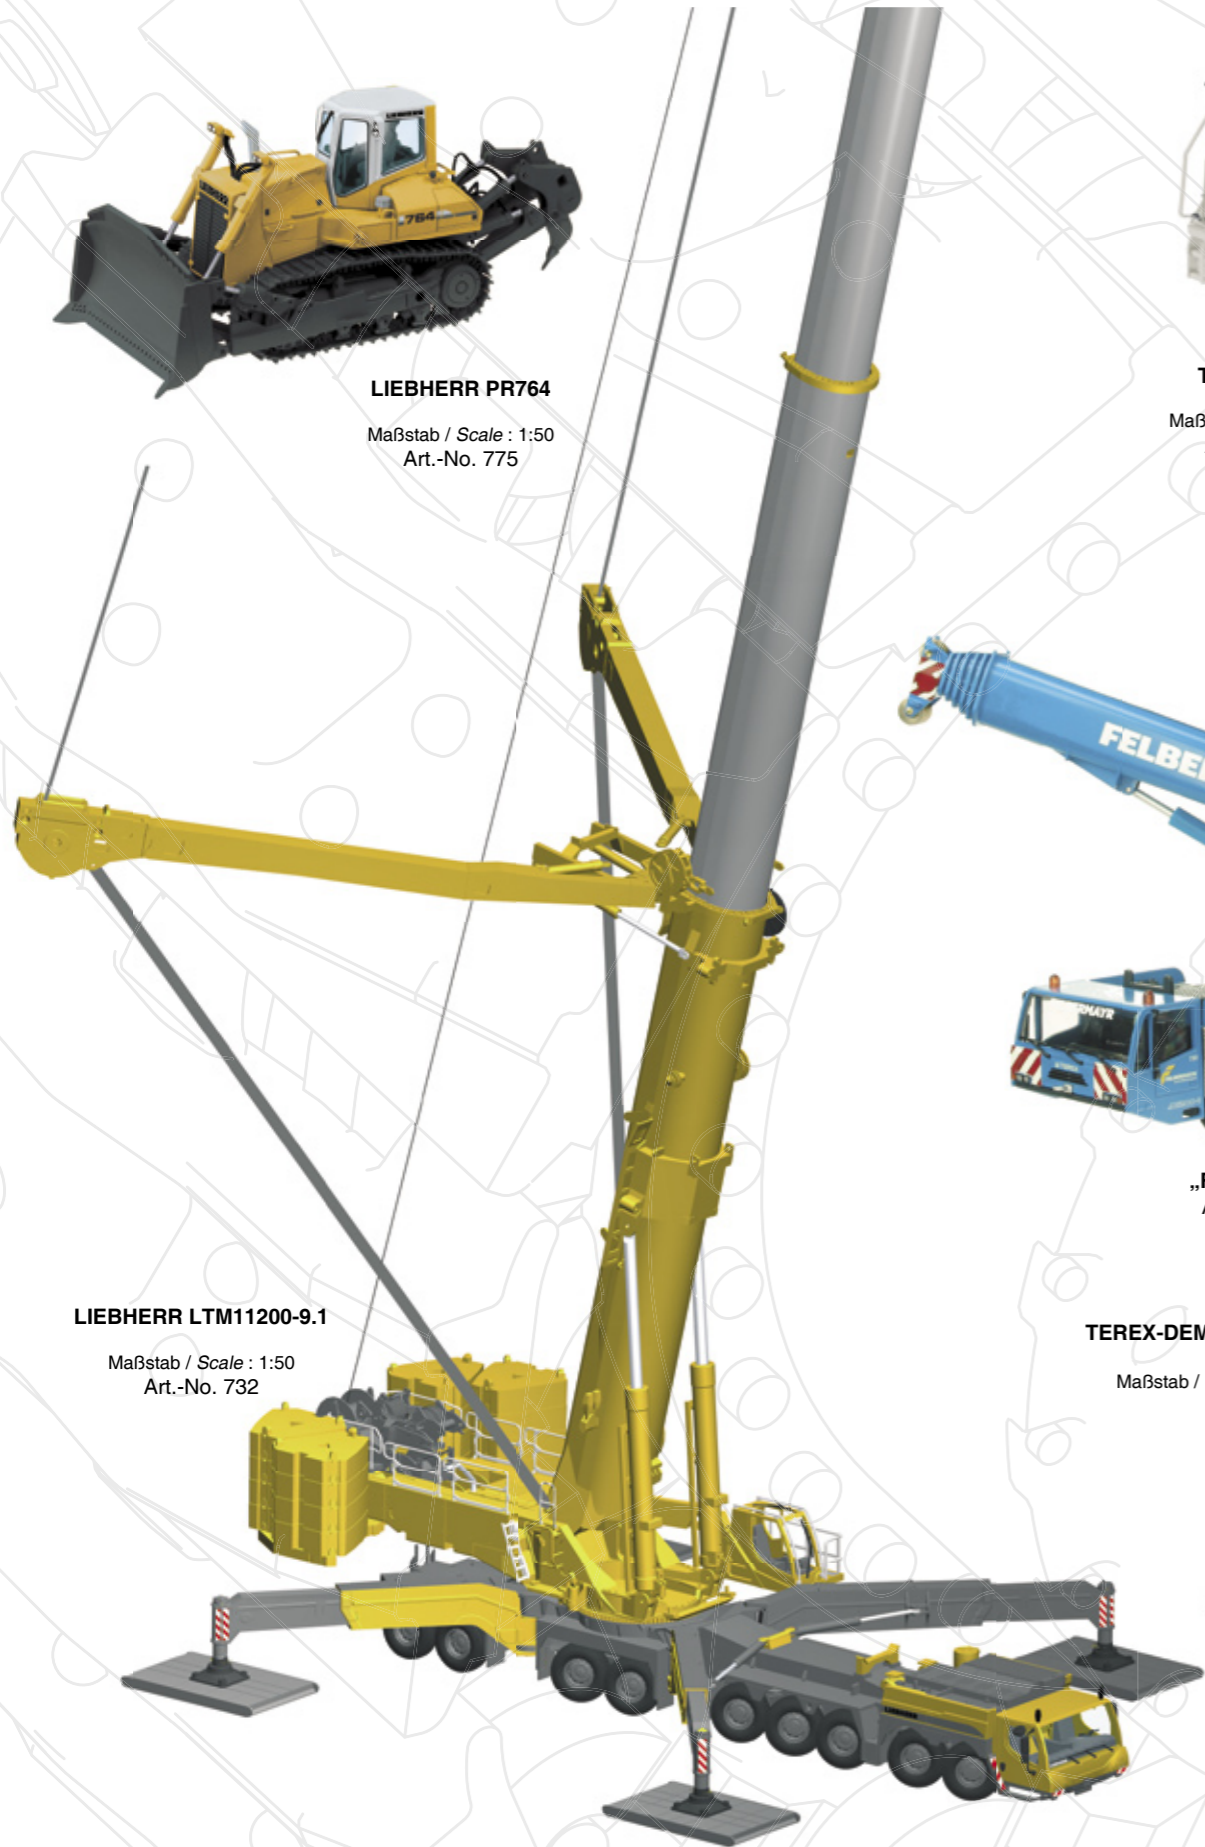

HITACHI ZAXIS ZX1000K-3 40M-HL

Maßstab / Scale : 1:50
Art.-No. 782

LIEBHERR A924C Litronic

Maßstab / Scale : 1:50
Art.-No. 780

LIEBHERR R916 Advanced

Maßstab / Scale : 1:50
Art.-No. 685

KOMATSU PC200
(aktualisierte Version / updated version)

Maßstab / Scale : 1:50
Art.-No. 804

LIEBHERR PR764
Maßstab / Scale : 1:50
Art.-No. 775

TEREX TR60
Maßstab / Scale : 1:50
Art.-No. 771

TEREX RT1130
Maßstab / Scale : 1:50
Art.-No. 764

TEREX TA6S
Maßstab / Scale : 1:50
Art.-No. 729

„FELBERMAYR“
Art.-No. 730/02

**TEREX-PPM AC40/2L
„MICHELSENS“**
Maßstab / Scale : 1:50
Art.-No. 712/01

LIEBHERR LTM11200-9.1
Maßstab / Scale : 1:50
Art.-No. 732

TEREX-DEMAG AC200-1
Maßstab / Scale : 1:50

MERCEDES-BENZ ACTROS 6x4
MEILLER-KIPPER

Maßstab / Scale : 1:50

„BLAU / BLUE“
Art.-No. 761/20

„RÄDLINGER“
Art.-No. 761/02

NOOTEBOOM ASD40
„RÄDLINGER“
Maßstab / Scale : 1:50
Art.-No. 546/01

„DTC“
Art.-No. 768/01