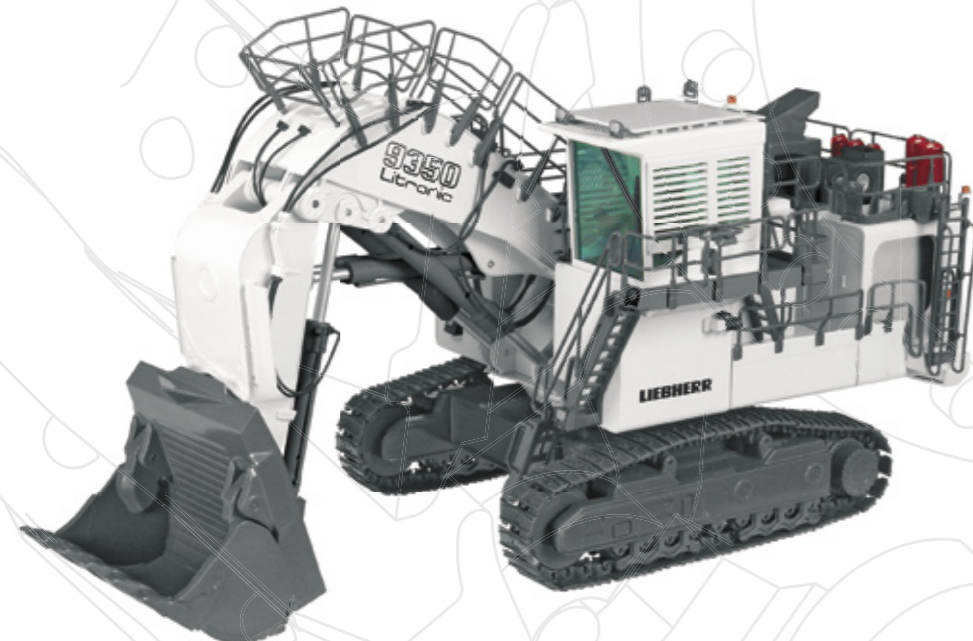

TOY SHOW NEWS 2009

NZGI Nürnberger Zinkdruckguss-Modelle GmbH

**SPIELWARENMESSE
NÜRNBERG**

HAUPTKATALOG AUF ANFRAGE
MAIN CATALOG ON REQUEST

KOMATSU PC2000-8
Klappschaufel / Front Shovel

Maßstab / Scale : 1:50
Art.-No. 762

LIEBHERR R994B Litronic
„MT ARTHUR COAL“

Maßstab / Scale : 1:50
Art.-No. 617/01

LIEBHERR R9350 Litronic
Klappschaufel / Front Shovel

Maßstab / Scale : 1:50
Art.-No. 665

HITACHI ZAXIS ZX1000K-3 2PB

Maßstab / Scale : 1:50
Art.-No. 781

HITACHI ZAXIS ZX1000K-3 40M-HL

Maßstab / Scale : 1:50
Art.-No. 782

LIEBHERR A924C Litronic

Maßstab / Scale : 1:50
Art.-No. 780

LIEBHERR R916 Advanced

Maßstab / Scale : 1:50
Art.-No. 685

KOMATSU PC200
(aktualisierte Version / updated version)

MERCEDES-BENZ ACTROS 6x4
MEILLER-KIPPER

Maßstab / Scale : 1:50

„BLAU / BLUE“
Art.-No. 761/20

„RÄDLINGER“
Art.-No. 761/02

NOOTEBOOM ASD40
„RÄDLINGER“
Maßstab / Scale : 1:50
Art.-No. 546/01

„DTC“
Art.-No. 768/01