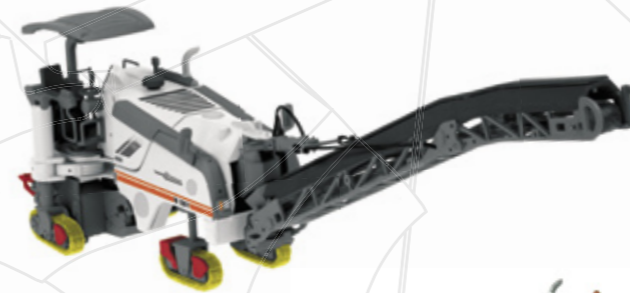

„PRANGL“
Art.-No. 730/03

LIEBHERR HS855HD
Maßstab / Scale : 1:50
Art.-No. 728

„GUFA“
Art.-No. 754/01

„MÄRKER“
Art.-No. 754/02

WIRTGEN W100F
Maßstab / Scale : 1:50
Art.-No. 763

VÖGELE SUPER 1900-2
„MNO“
Maßstab / Scale : 1:50
Art.-No. 671/03