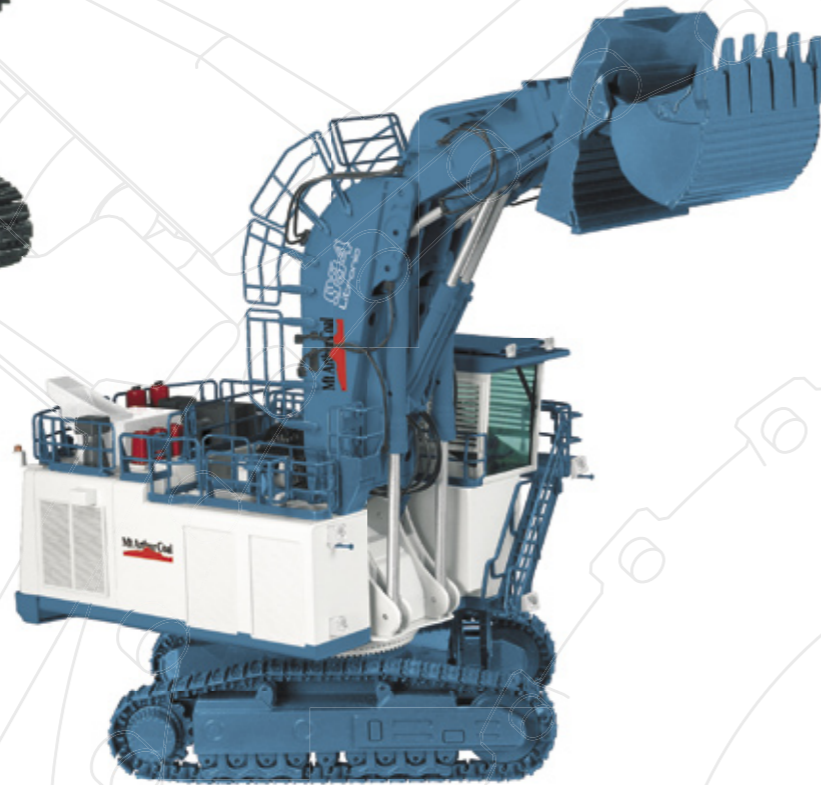

TOY SHOW NEWS 2009

NZGI Nürnberger Zinkdruckguss-Modelle GmbH

**SPIELWARENMESSE
NÜRNBERG**

HAUPTKATALOG AUF ANFRAGE
MAIN CATALOG ON REQUEST

KOMATSU PC2000-8
Klappschaufel / Front Shovel

Maßstab / Scale : 1:50
Art.-No. 762

LIEBHERR R994B Litronic
„MT ARTHUR COAL“

Maßstab / Scale : 1:50
Art.-No. 617/01

LIEBHERR R9350 Litronic
Klappschaufel / Front Shovel

Maßstab / Scale : 1:50
Art.-No. 665

HITACHI ZAXIS ZX1000K-3 2PB

Maßstab / Scale : 1:50
Art.-No. 781

HITACHI ZAXIS ZX1000K-3 40M-HL

Maßstab / Scale : 1:50
Art.-No. 782

LIEBHERR A924C Litronic

Maßstab / Scale : 1:50
Art.-No. 780

LIEBHERR R916 Advanced

Maßstab / Scale : 1:50
Art.-No. 685

KOMATSU PC200
(aktualisierte Version / updated version)

„FELBERMAYR“
Art.-No. 730/02

**TEREX-PPM AC40/2L
„MICHELSENS“**
Maßstab / Scale : 1:50
Art.-No. 712/01

LIEBHERR LTM11200-9.1
Maßstab / Scale : 1:50
Art.-No. 732

TEREX-DEMAG AC200-1
Maßstab / Scale : 1:50